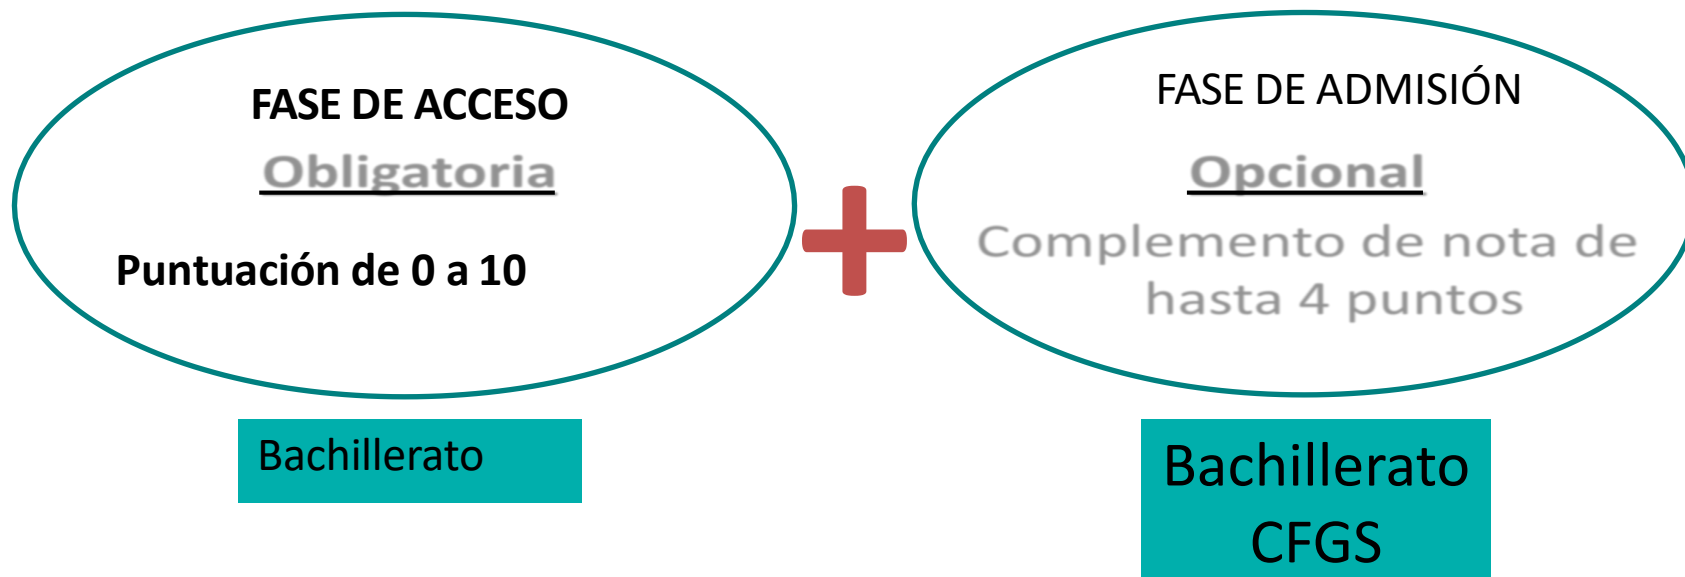

<http://siiu.universidades.gob.es/QEDU/>

RAMAS DE CONOCIMIENTO

MODALIDADES DE BACHILLERATO

CARACTERÍSTICAS DEL GRADO

Cada grado está adscrito a una RAMA de CONOCIMIENTO:

Artes y
Humanidades

Ciencias

CC. Sociales
y Jurídicas

Ciencias de
la Salud

Ingeniería y
Arquitectura

Constan 240 créditos ECTS (salvo Arquitectura, Medicina...)

**1 crédito =
25 horas de
formación**

EBAU

Estructura de la prueba

Para saber más sobre la EBAU:

<http://www.uniovi.es/accesoyayudas/estudios/ebau>